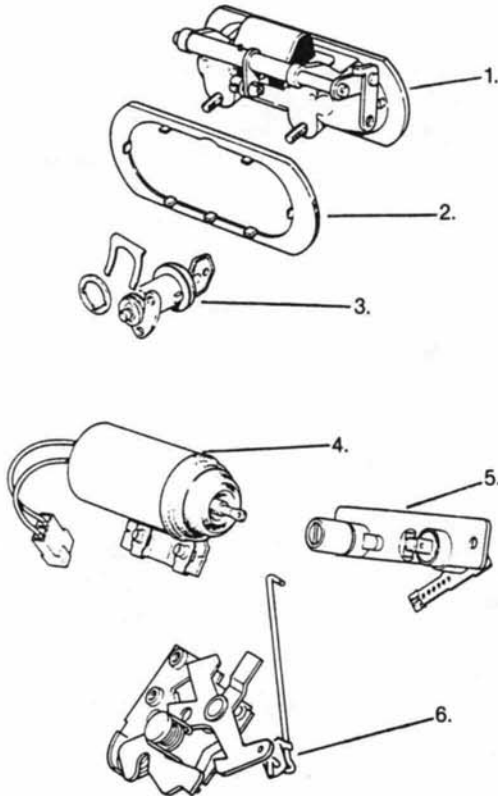

XJ '80-'87
FRONT & REAR

Illust. #	PART #	YEAR	DESCRIPTION	QTY.
1.	BAC-1250	'80-'87	DOOR HANDLE RHF	1
1A.	BAC-1251	'80-'87	DOOR HANDLE LHF	1
1B.	BAC-1252	'80-'87	DOOR HANDLE RHR	1
1C.	BAC-1253	'80-'87	DOOR HANDLE LHR	1
2.	BAC-2003	'80-'87	DOOR HANDLE SURND. TRIM	4
3.	BAC-1486	'80-'87	DOOR LOCK RHF	1
3A.	BAC-1487	'80-'87	DOOR LOCK LHF	1
4.	BD-44216	'80-'87	BOOT LID LOCK SOLENOID	1
5.	BAC-1069	'80-'87	BOOT LID LOCK	1
6.	BD-31101	'80-'87	BOOT LID LATCH	1