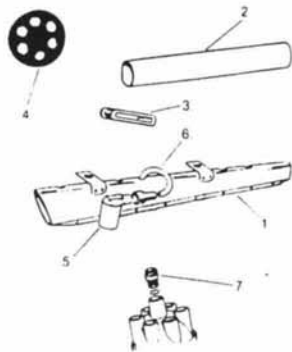

ELECTRICAL

IGNITION PARTS

MODEL	POINTS	CONDENSER	ROTOR	CAP	BALLAST RESISTOR	COIL
XK 120, 140	407050	DCB-121	407030	DDB-161	—	DLB-105
All Models '58-'63	DSB-116	DCB-101	DRB-106	DDB-192	—	DLB-105
XKE 3.8 '61-'63	DSB-116	DCB-101	DRB-106	DDB-192	—	DLB-105
	DSB-101 '63-'64			DDB-115 '63-'64		
XKE 3.8, 4.2 '64-'71	DSB-101	DCB-101	DRB-106	DDB-115	47222 '70-'71 only	DLB-105
XKE V-12 '71-'74	IGNITION AMPLIFIER 48018		DRB-135	DDB-153	47229	DLB-114 '71-'73
						CL-11 '74
XJ6 '69-'77	DSB-101	DCB-101	DRB-106	DDB-117	47222	DLB-105 '69-'72
						DLB-102 '72-'87
XJ6 '77-'79	IGNITION AMPLIFIER 47259		DRB-104	DDB-113	47251	DLB-102
XJ6 '80-'87	IGNITION AMPLIFIER 47259		DRB-133	DDB-152	—	DLB-102
XJ12 '73-'74	IGNITION AMPLIFIER 48012		DRB-135	DDB-153	47229	DLB-114
XJ12 '75-'79	IGNITION AMPLIFIER 48018		DRB-115	DDB-153	47229	CL-11
XJ12 '78-'80	IGNITION AMPLIFIER 48036		DRB-135	DDB-153	47229	CL-11 '78-'79
						CL-97 '80-'81
XJS '76-'77	IGNITION AMPLIFIER 48036		DRB-115	DDB-153	47229	CL-11
XJS '78-'81	IGNITION AMPLIFIER 60410364		DRB-115	DRB-153	47229	CL-97
XJS H.E. '82-'89	IGNITION AMPLIFIER 83938		DRB-135	DDB-128	—	DLB-170

SPARK PLUG WIRE FITTINGS MOST MODELS '60-'71