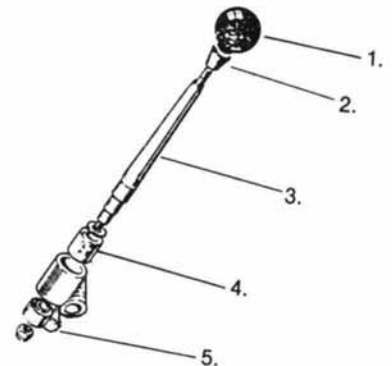

XKE 4.2 & V-12 '65-'74

Illustration #	PART #	DESCRIPTION
1.	C-23007	SHIFT KNOB
2.	C-23006	SHIFT KNOB LOWER CONE
3.	C-23178	SHIFT STICK
4.	C-22394	SHIFT BUSHING UPPER
5.	C-21921	SHIFT BUSHING LOWER